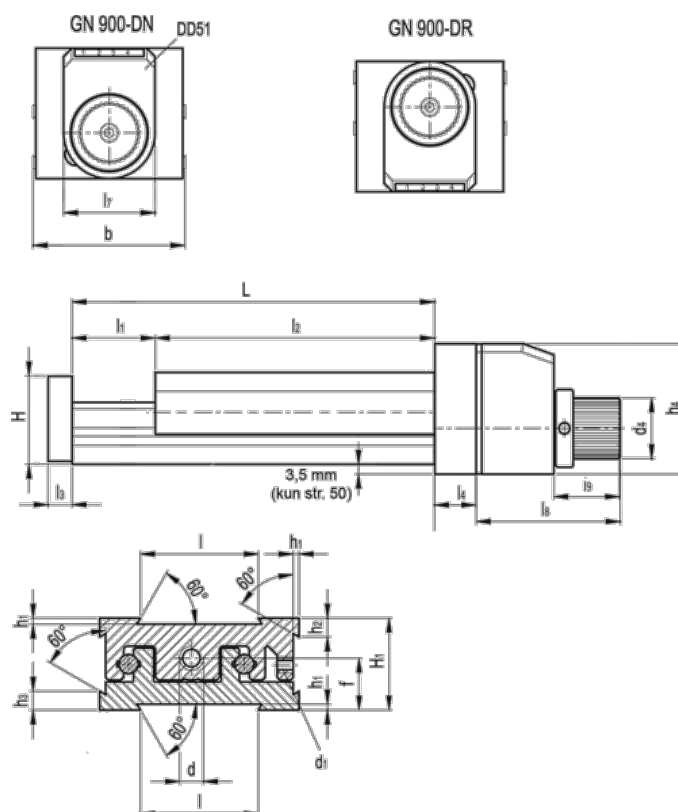

Varenummer: 20776013
 Beskrivelse: Justerbar slædeenhed
 GN 900-50-170-100-DR-1

Mål

b = 50	h2 = 4.5	l7 = 33
d = M6x1	h3 = 7.0	l8 = 52
d1 = M4	h4 = 47	l9 = 24
d4 = 22	l = 30	
f = 13.0	L - l1 = 170-100	
H = 23.0	l2 = 70	
h1 = 1.5	l3 = 6	
H1 = 23	l4 = 12	